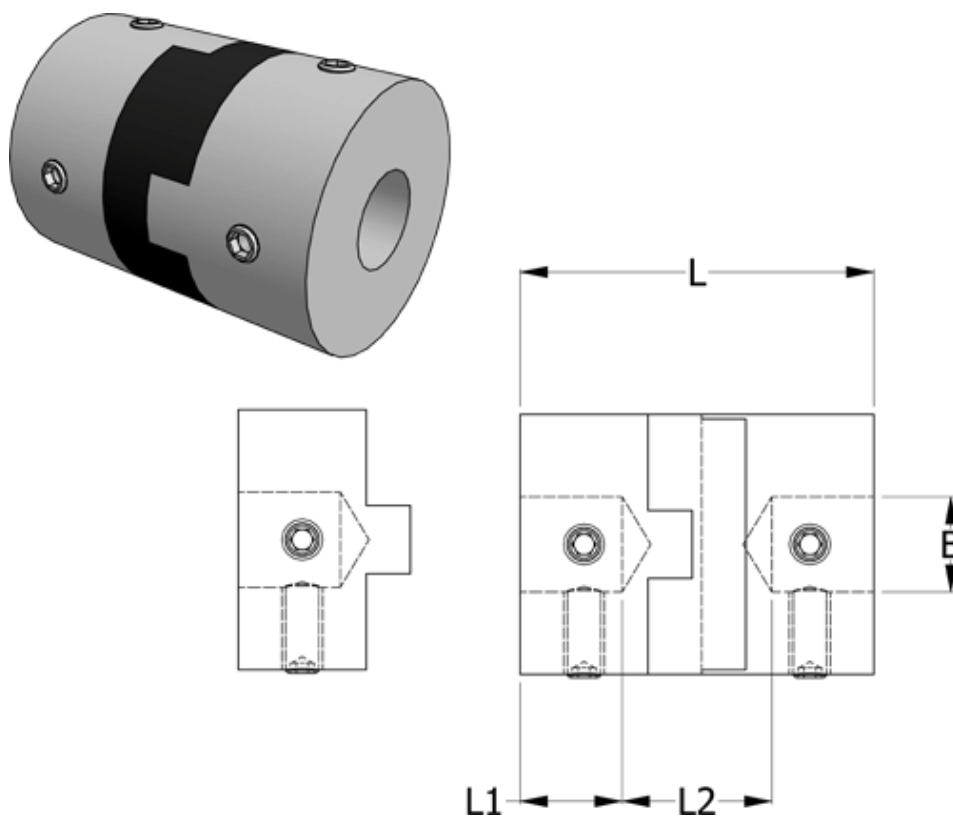

Article number: 33212433342

Description: Oldham coupling hub 243.33.42 ALU
with set screw hub, bore 16 mm

Measures

B1	= 16
D	= 33.3
L	= 48
L1	= 13
L2	= 22

Note: Overnævnte varenr. er kun for et koblingsnav. Der går 2 koblingsnav og 1 element til 1 komplet kobling

Screw = M4

Torque (Nm) = 9